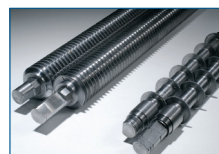

KOBRA® +2

Kreditkarten- und CD-Vernichtung: Getrennte Auffangbehälter, separate Zuführung und zweites Schneidwellenpaar